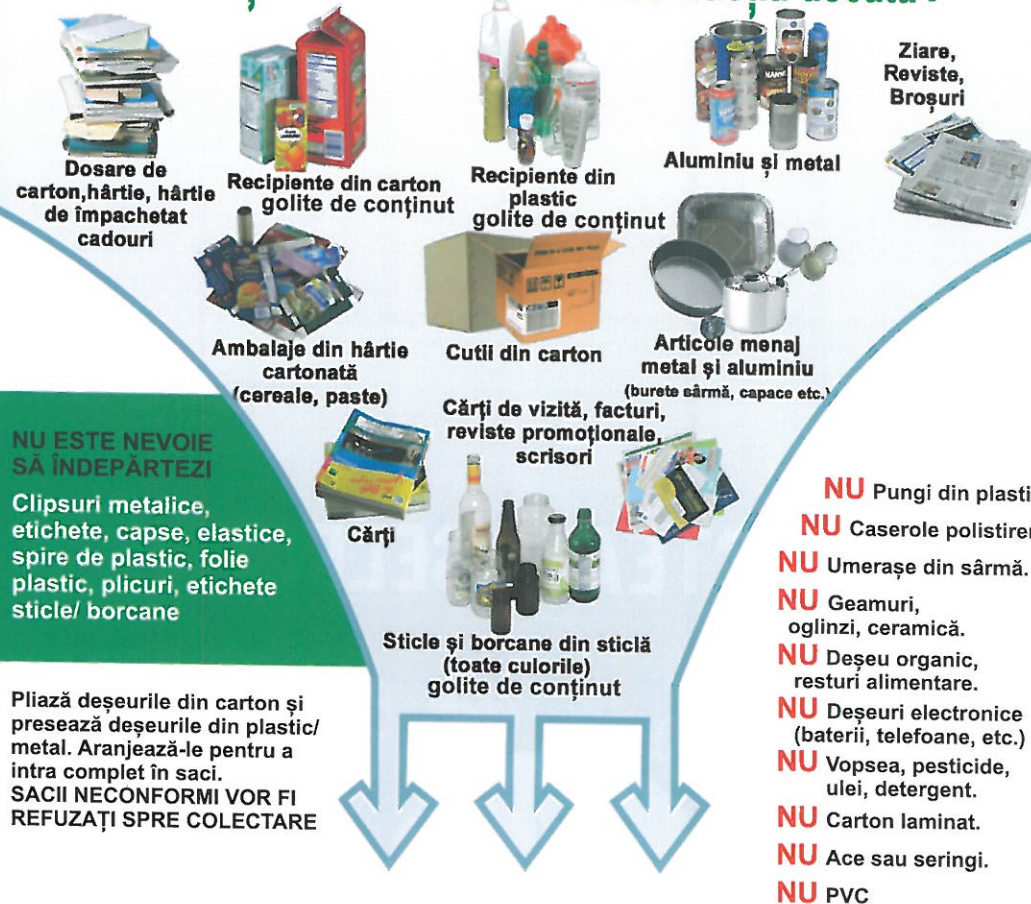

### FRAȚIE USCATĂ

- Recipientii destinați fracției uscate se vor colecta de 2 ori pe lună;
- Deșeurile sunt colectate, cântărite, sortate, reciclate și valorificate conform legislației în vigoare;
- Recipientii ce conțin alte tipuri de deșeuri decât **FACȚIA USCATĂ** vor fi **REFUZAȚI LA COLECTARE**.

-  - Distribuirea gratuită a sacilor și europubelei;
-  - Colectarea corectă a fracției uscate în recipiente destinați acesteia;
-  - Preluarea separată a recipientilor de colectare cu autospeciale distincte;

## Ghid rezidențial pentru colectarea într-o singură fracție. Ce deșeuri reciclabile include fracția uscată?

Pliază deșeurile din carton și presează deșeurile din plastic/metal. Aranjează-le pentru a intra complet în saci.  
**SACII NECONFORMI VOR FI REFUZAȚI SPRE COLECTARE**